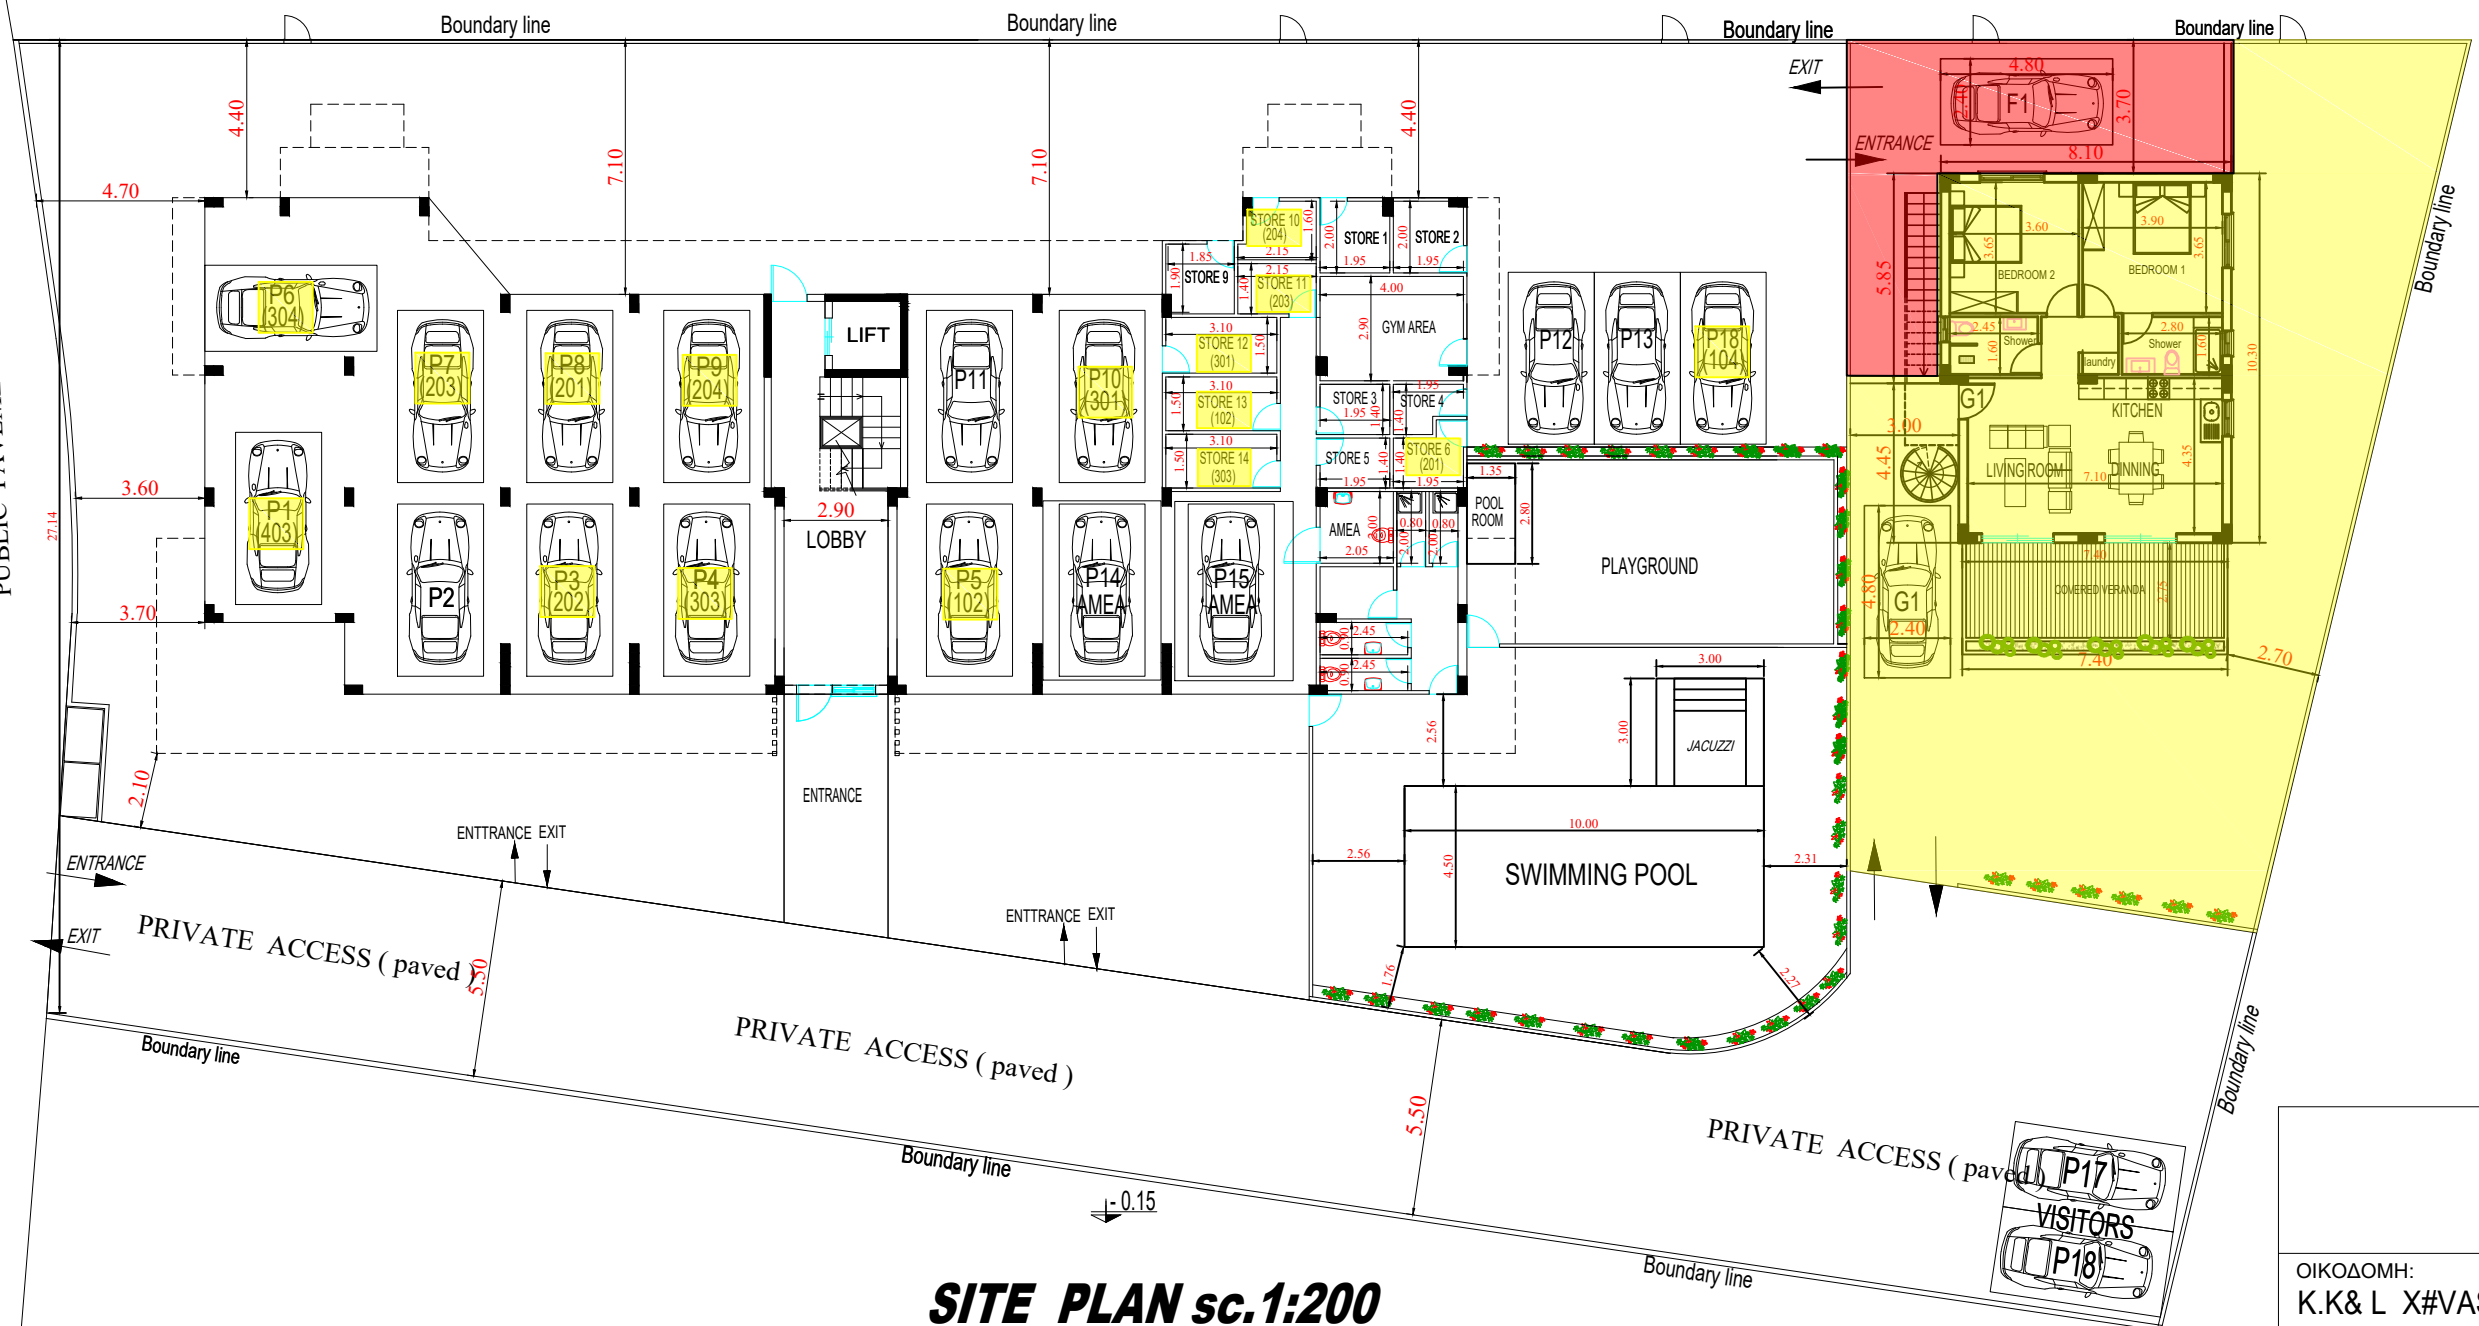

DOWNTOWN RESIDENCES

SITE PLAN

GREEN AREA

GREEN AREA

GREEN AREA

PUBLIC PAVEMENT

PUBLIC ROAD

PUBLIC PAVEMENT

PUBLIC PAVEMENT

SITE PLAN sc.1:200

| | |
|--------------------|-----------------------|
| ΟΙΚΟΔΟΜΗ: | |
| Κ.Κ&L Χ#VASILI LTD | |
| στην ΠΑΦΟ | |
| κλίμακα 1:200 | ημερομηνία 04.05.2017 |
| ΤΙΤΛΟΣ: | |
| SITE PLAN | |
| ΑΡ.ΜΕΛΕΤΗΣ 1110 | ΑΡ.ΣΧΕΔΙΟΥ 1 |