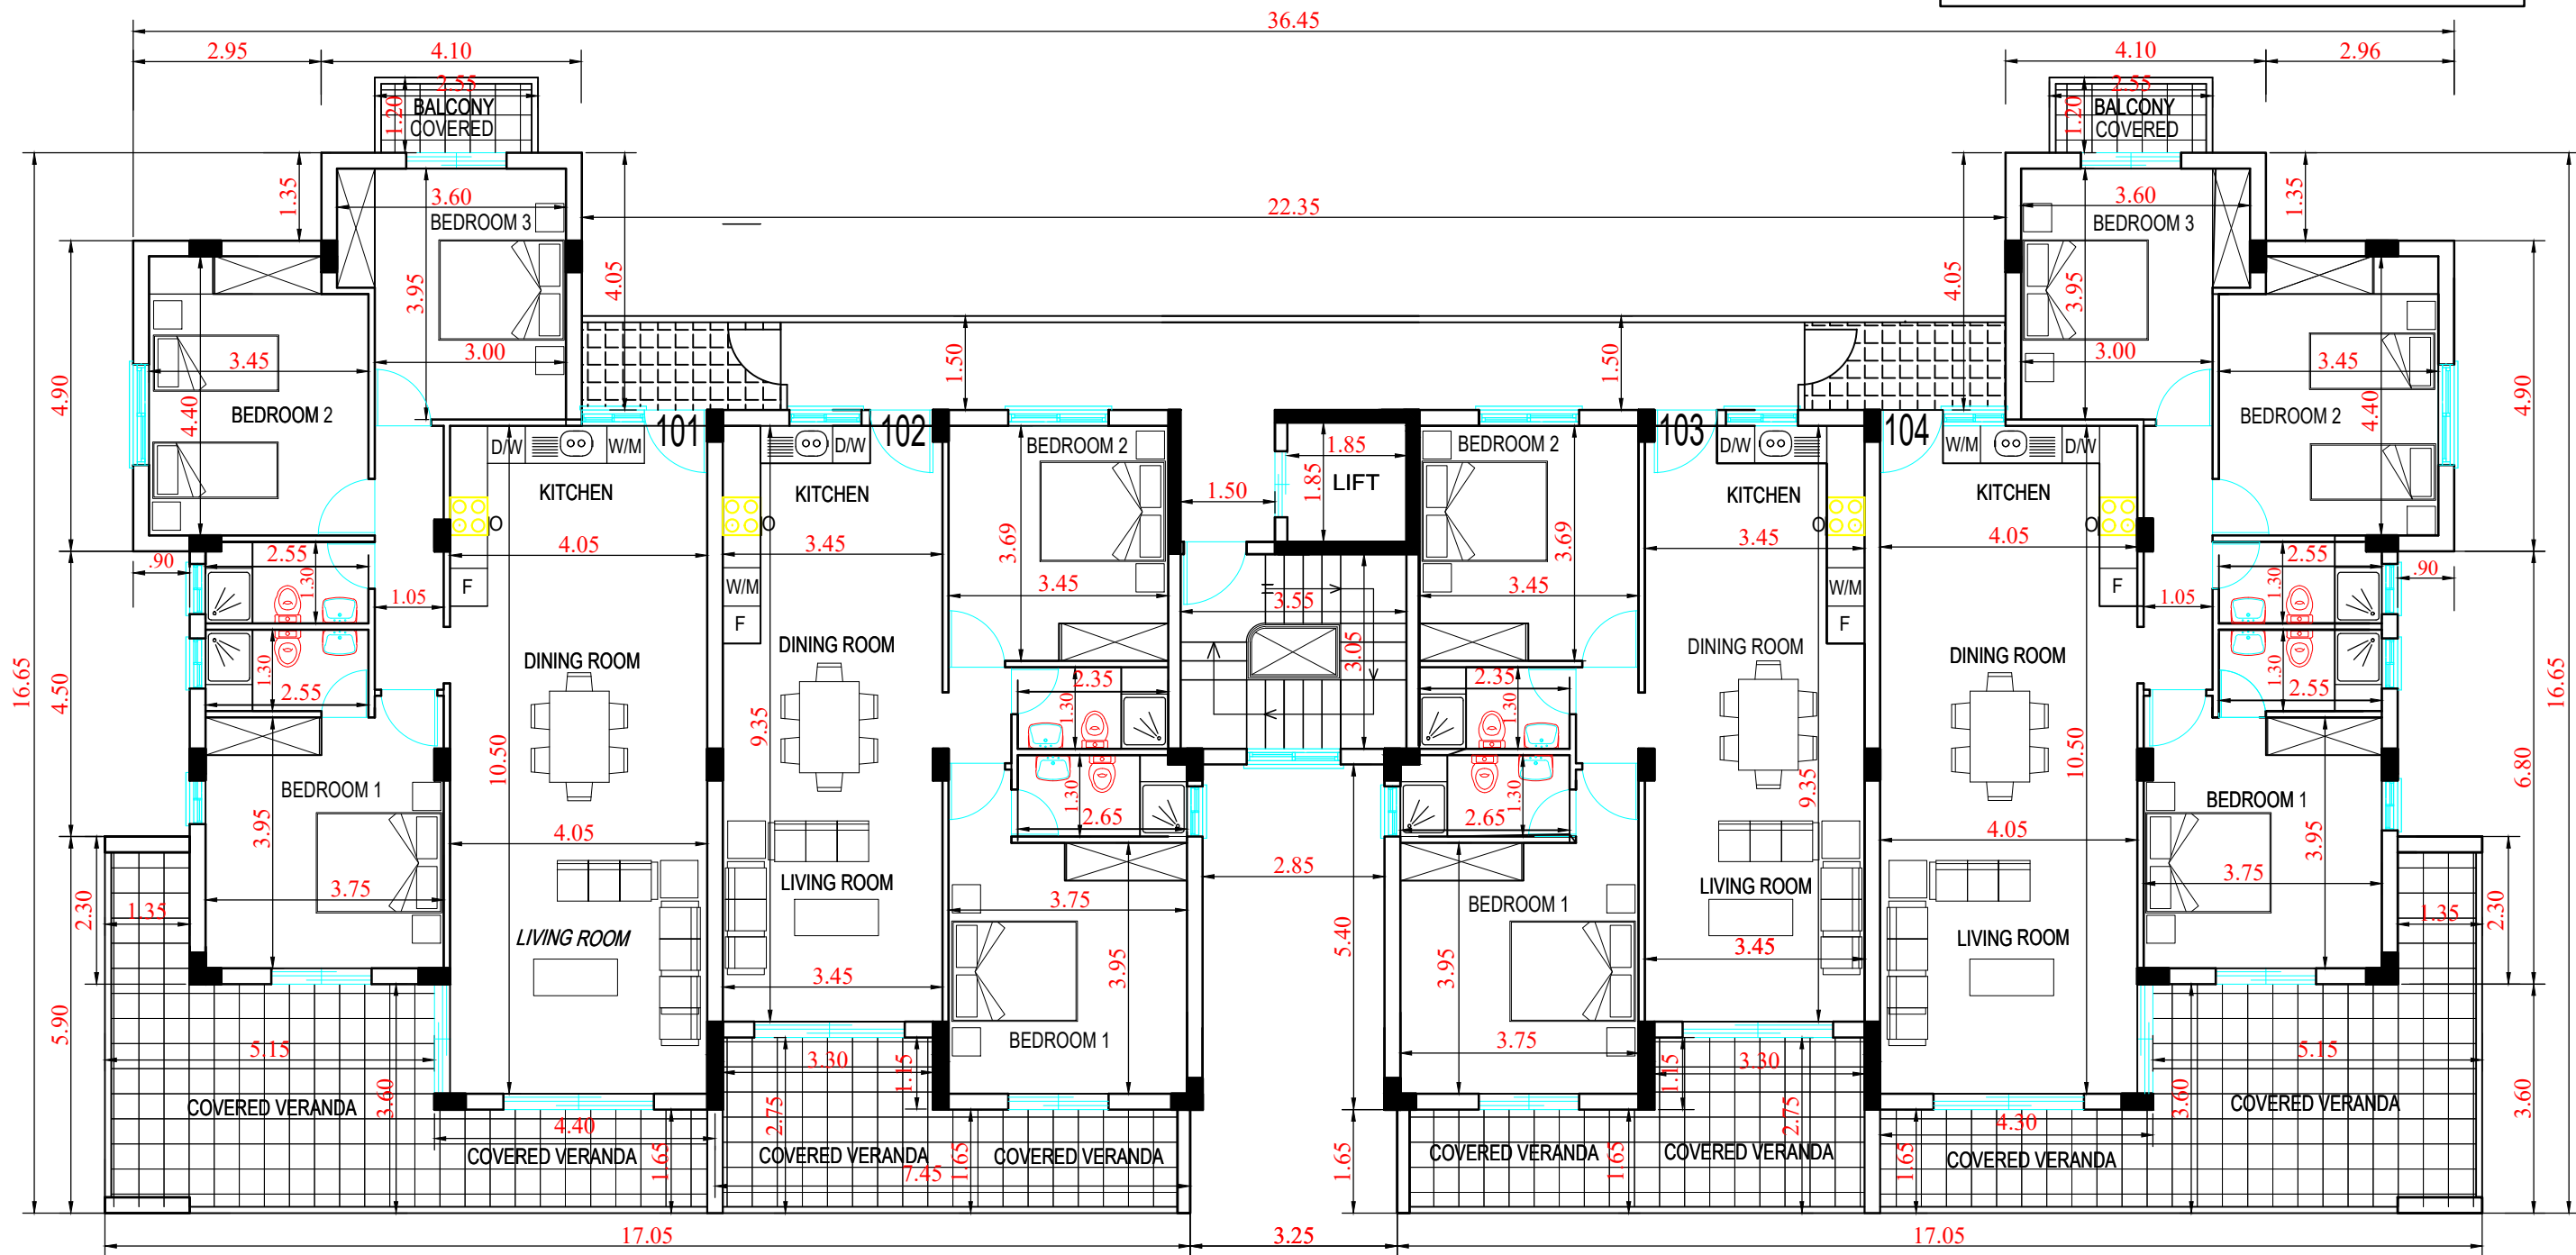

DOWNTOWN RESIDENCES

FIRST FLOOR PLAN
SCALE 1:100

ΟΙΚΟΔΟΜΗ:	
K.K&L X#VASILI LTD	
στην ΠΑΦΟ	
κλίμακα 1:100	ημερομηνία 04.05.2017
ΤΙΤΛΟΣ:	
FIRST FLOOR PLAN	
ΑΡ.ΜΕΛΕΤΗΣ 1110	ΑΡ.ΣΧΕΔΙΟΥ 3