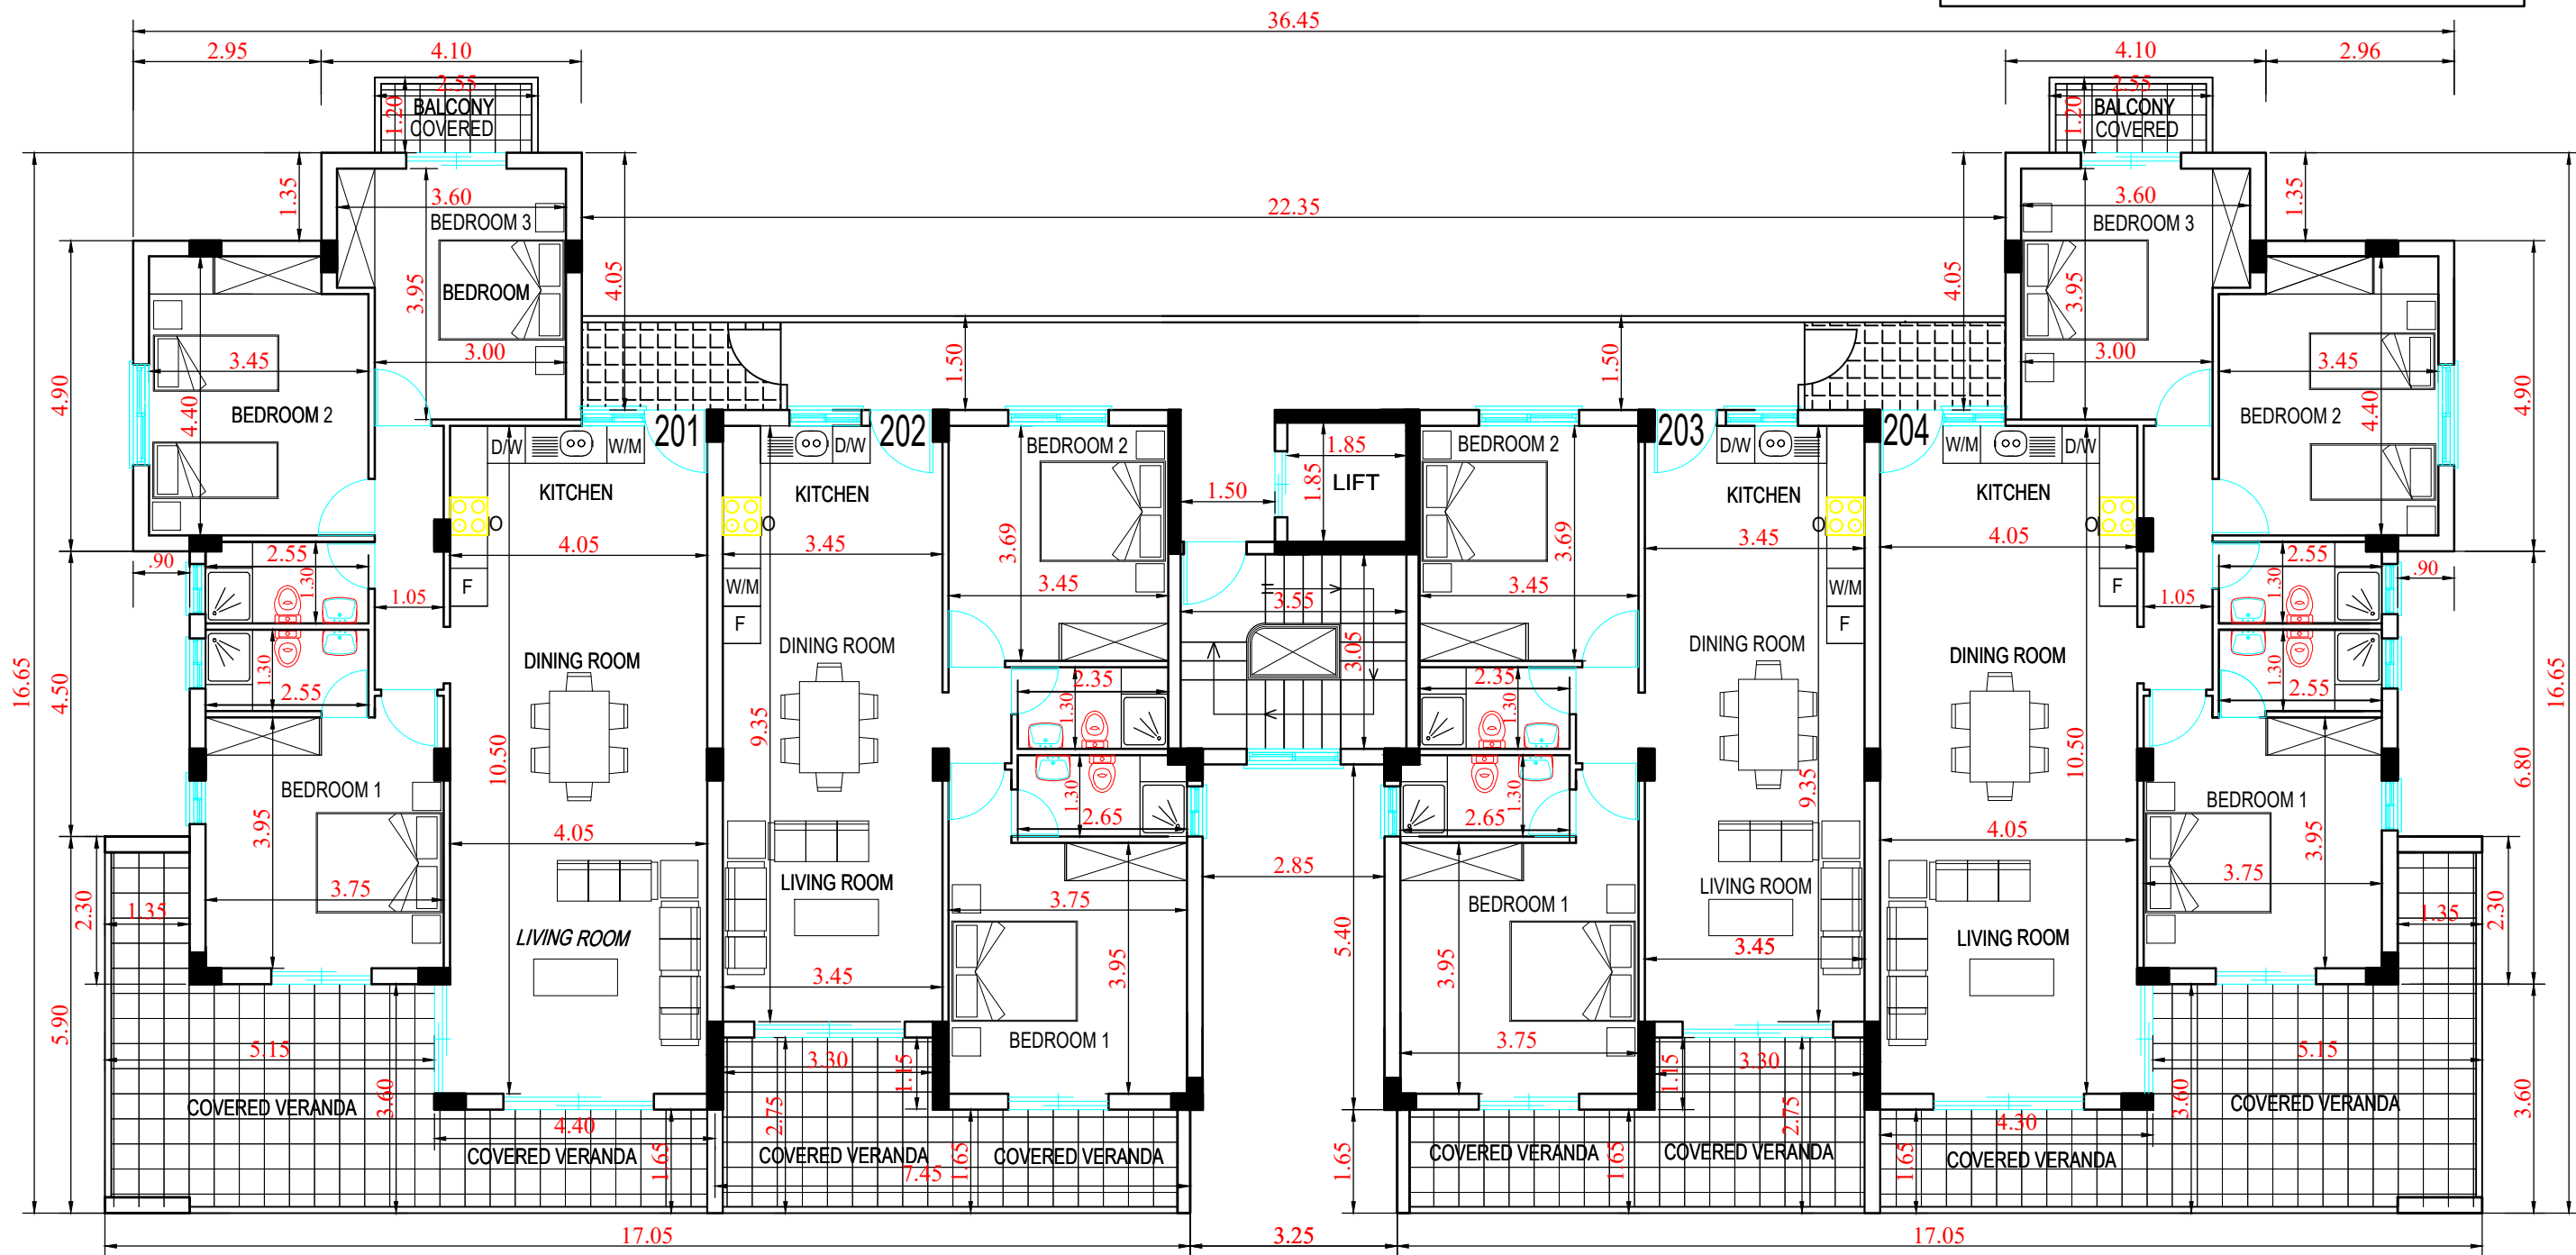

DOWNTOWN RESIDENCES

SECOND FLOOR PLAN

SCALE 1:100

ΟΙΚΟΔΟΜΗ:	
K.K&L X#VASILI LTD	
στην ΠΑΦΟ	
κλίμακα 1:100	ημερομηνία 04.05.2017
ΤΙΤΛΟΣ:	
SECOND FLOOR PLAN	
ΑΡ.ΜΕΛΕΤΗΣ 1110	ΑΡ.ΣΧΕΔΙΟΥ 4