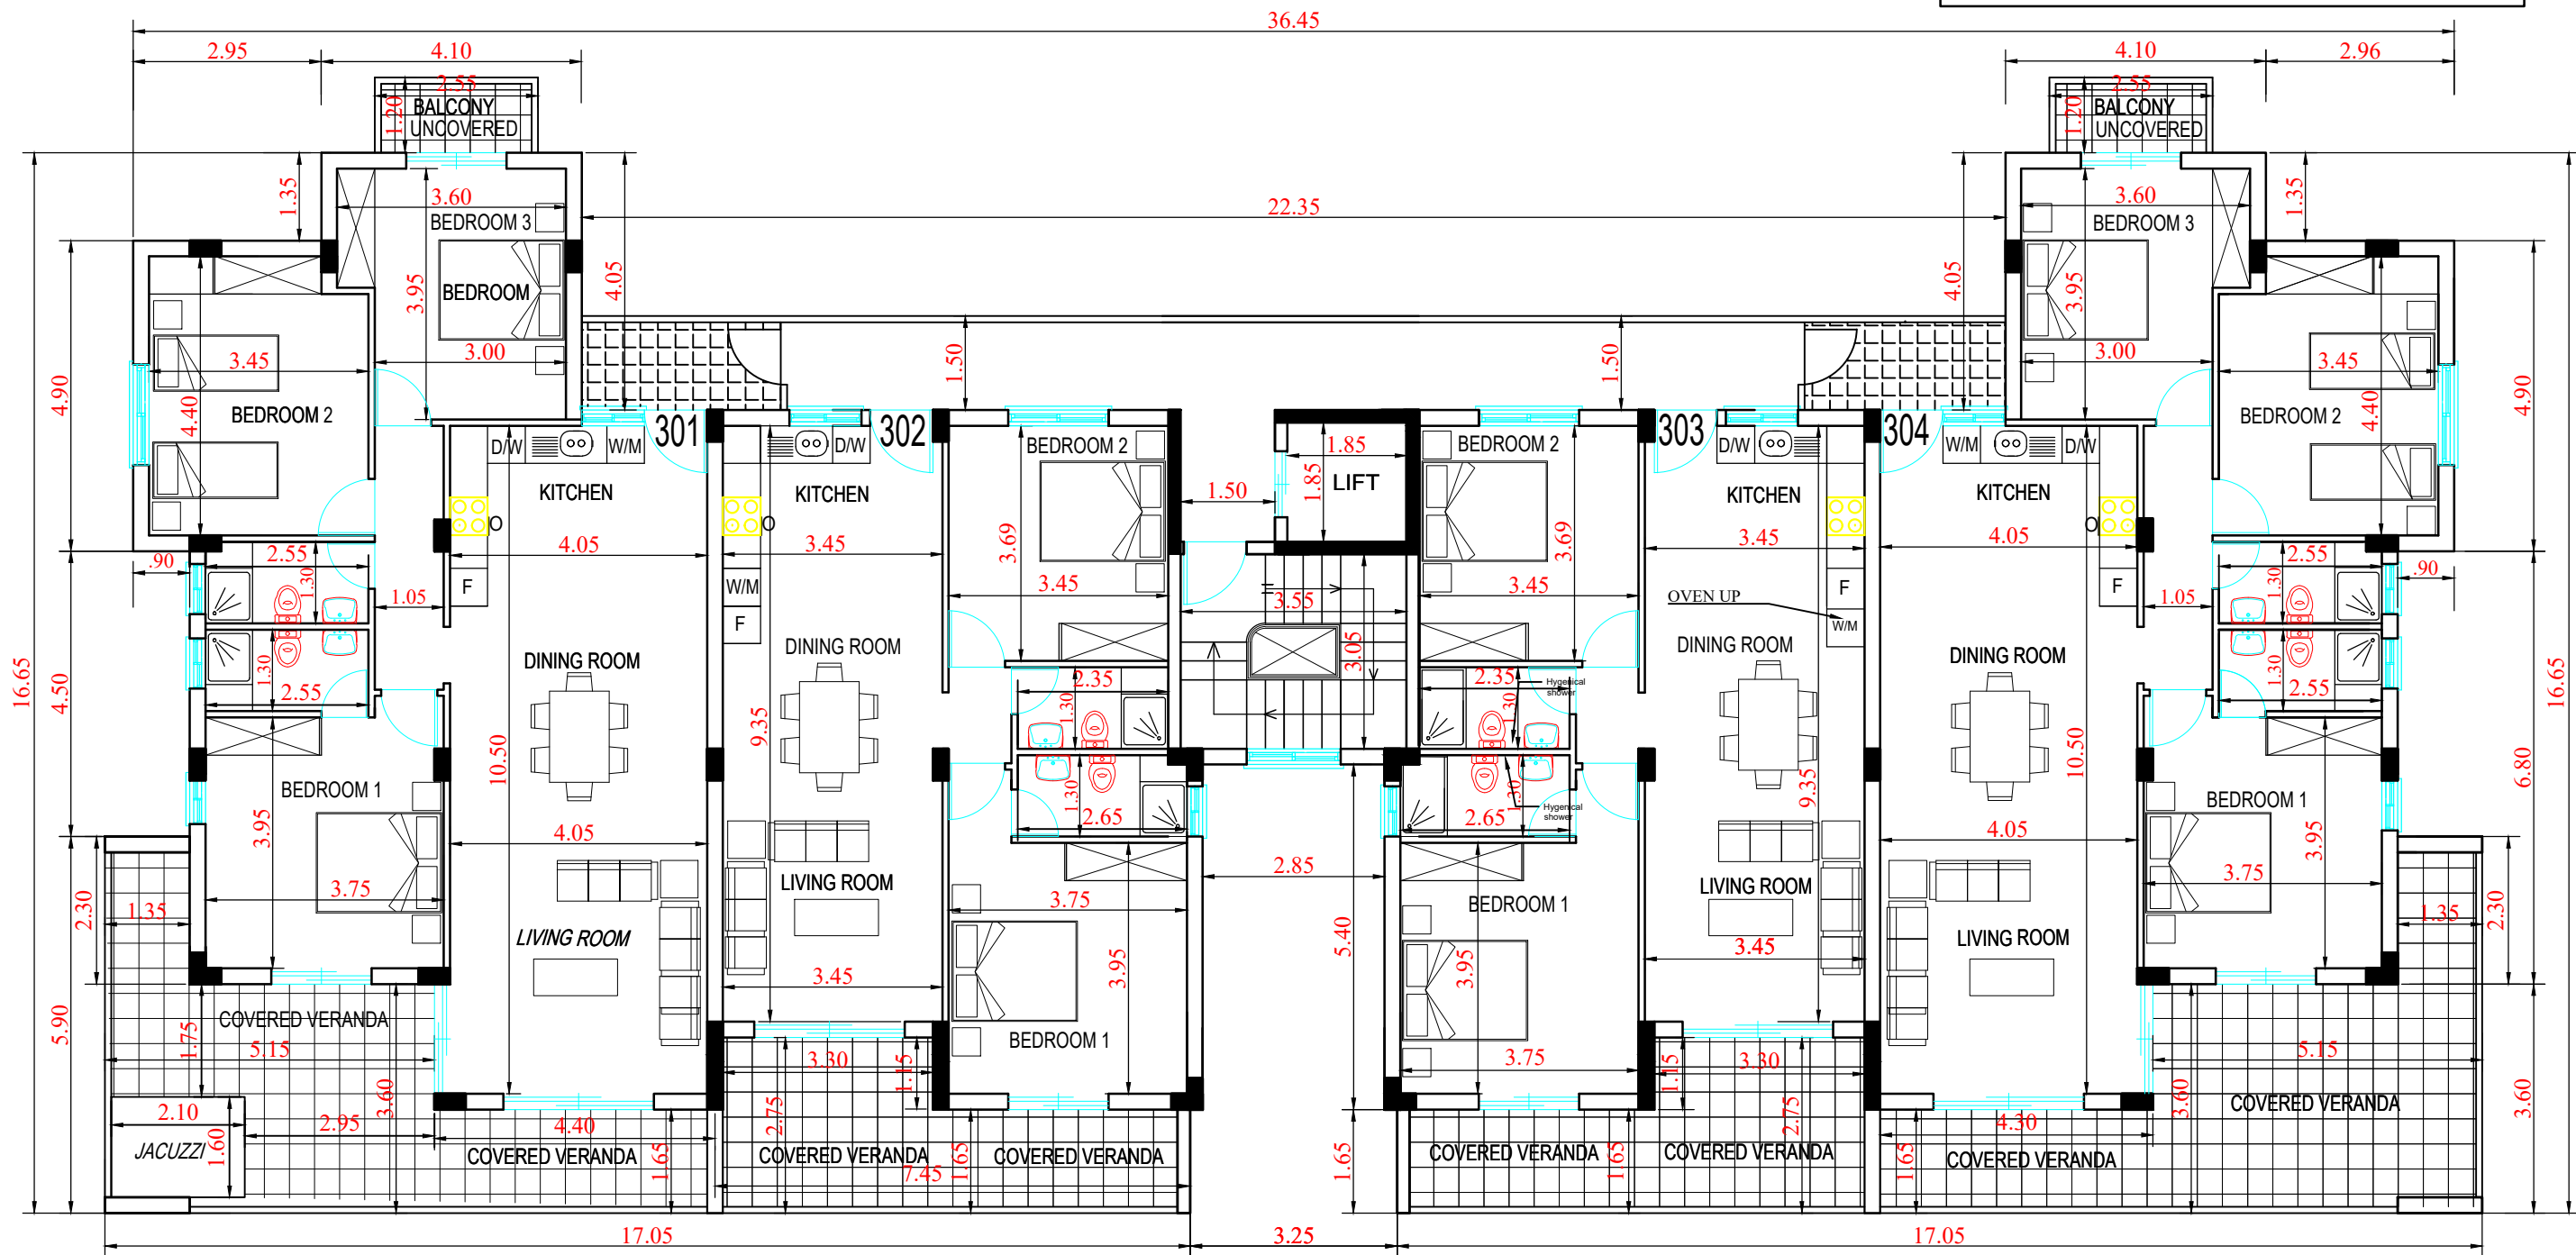

DOWNTOWN RESIDENCES

THIRD FLOOR PLAN

SCALE 1:100

ΟΙΚΟΔΟΜΗ:	
K.K& L X#VASILI LTD	
στην ΠΑΦΟ	
κλίμακα 1:100	ημερομηνία 04.05.2017
ΤΙΤΛΟΣ:	
THIRD FLOOR PLAN	
ΑΡ.ΜΕΛΕΤΗΣ 1110	ΑΡ.ΣΧΕΔΙΟΥ 5