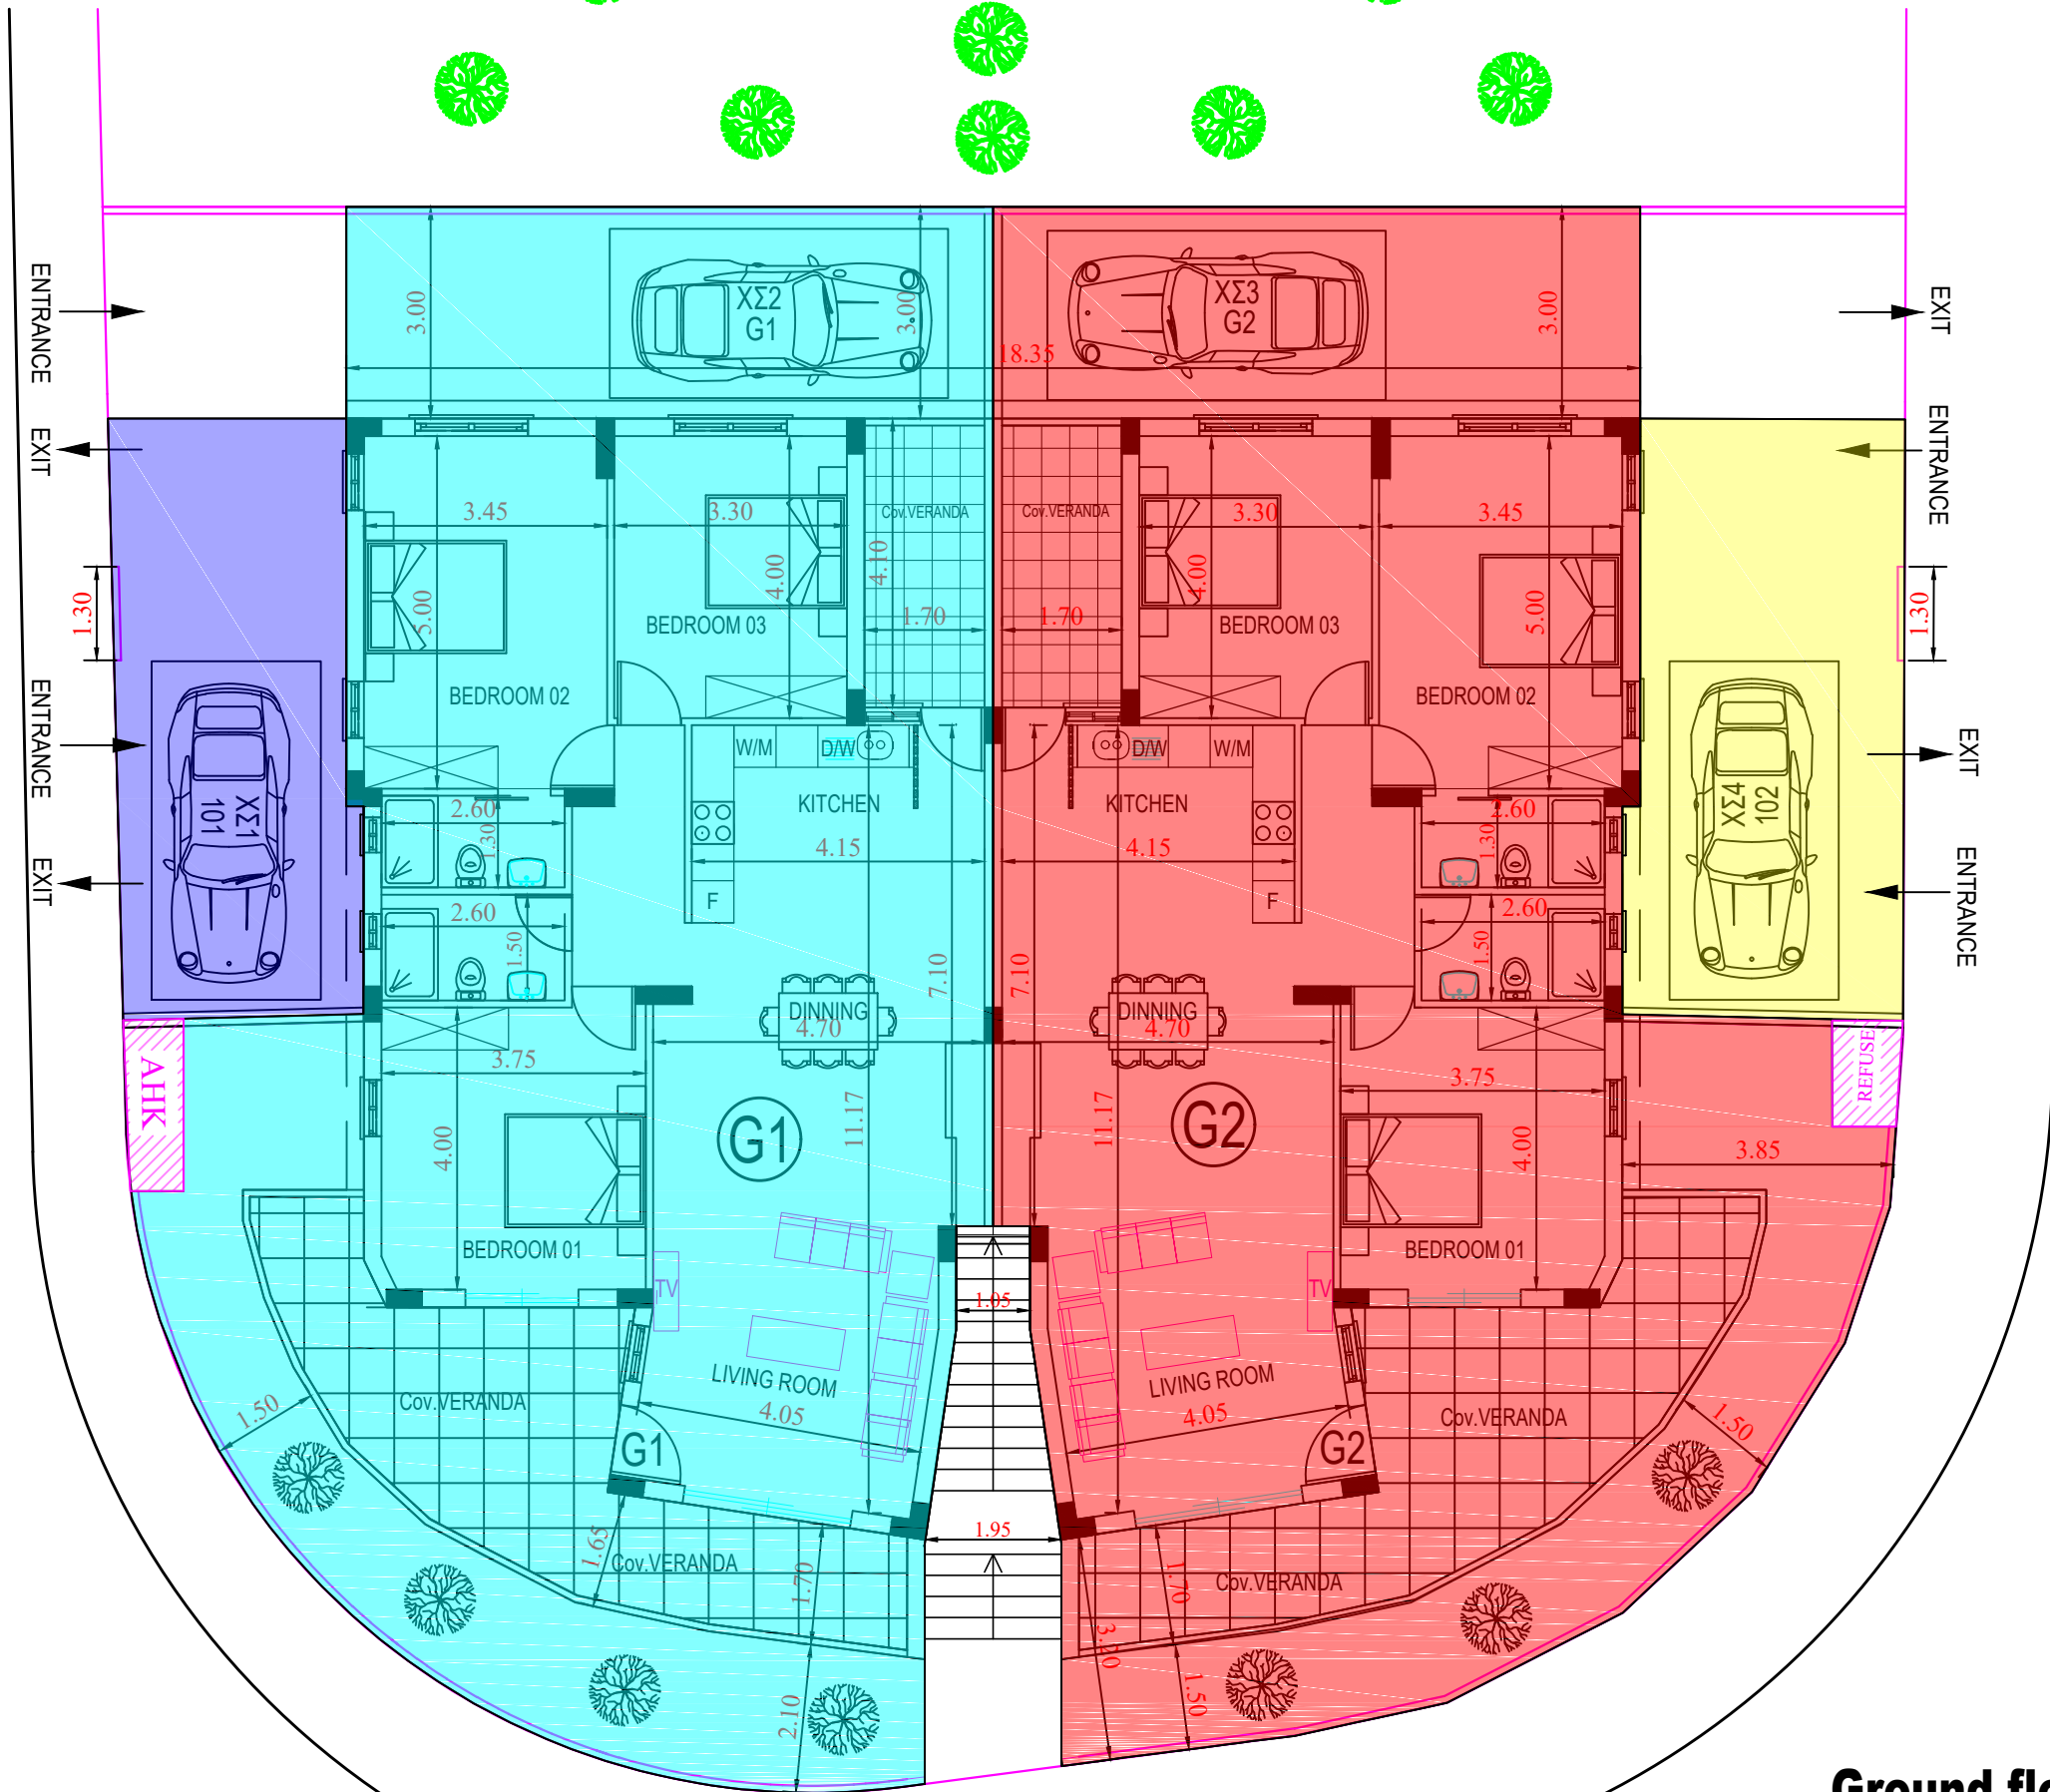

**GREEN AREA**

road

road

road

**Ground floor**

ΟΙΚΟΔΟΜΗ:	
K.K&L HADJIVASILIS LTD	
στην ΚΟΛΩΝΗ	
κλίμακα 1:100	ημερομηνία 14.11.2022
ΤΙΤΛΟΣ:	
<b>ΚΑΤΟΨΗ ΙΣΟΓΕΙΟΥ</b>	
ΑΡ.ΜΕΛΕΤΗΣ 1110	ΑΡ.ΣΧΕΔΙΟΥ 1