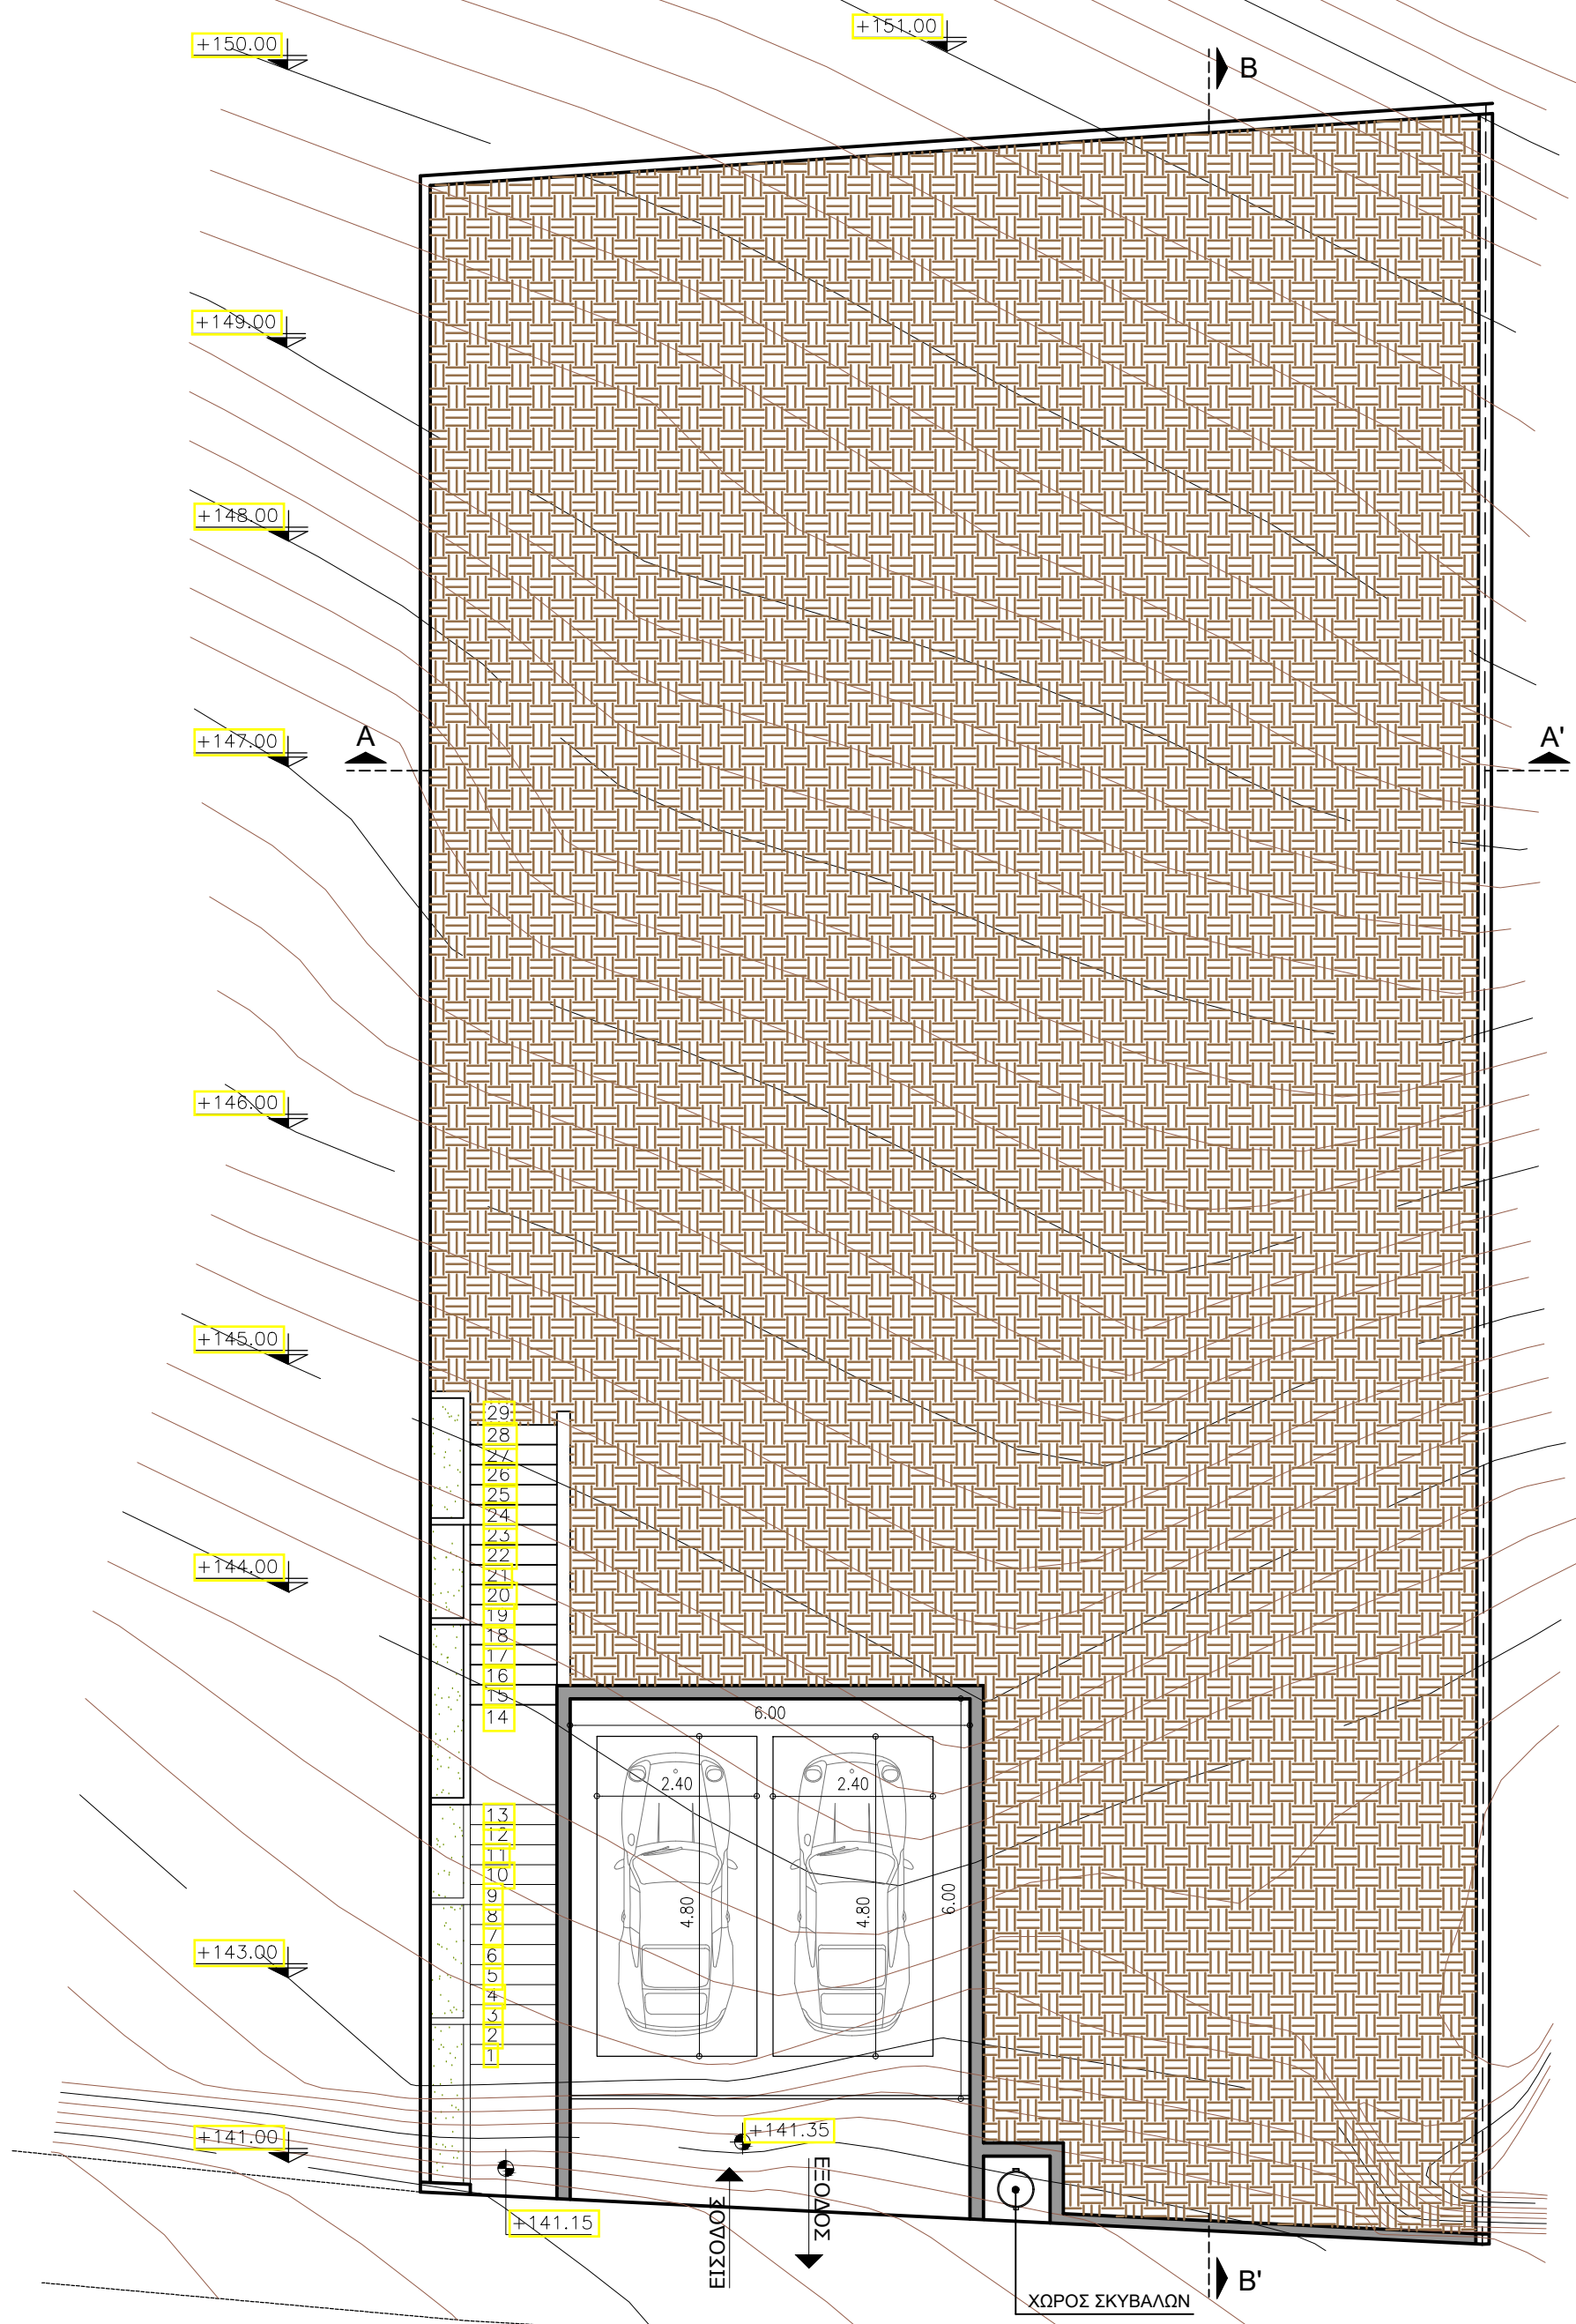

±0.00 ΠΡΟΤΕΙΝΟΜΕΝΑ ΥΨΟΜΕΤΡΑ
 ±0.00 ΥΦΙΣΤΑΜΕΝΑ ΥΨΟΜΕΤΡΑ

movere architects
 Θάλεια Λεμονάρη
 τηλ. 26923111
 email: info@movereearchitects.com

Ημερομηνία:
Ιούνιος 2023
 2406RE

Έργο:
ESTER RESIDENCES

ΧΩΡΟΤΑΞΙΚΟ
 Κλίμακα: 1:200 @A3
 Αρ. Σχεδίου: 01

±0.00 Προτεινόμενα υψόμετρα
 ±0.00 Υφιστάμενα υψόμετρα

Θάλεια Λεμονάρη
 τηλ. 26923111
 email: info@movereearchitects.com

Ημερομηνία:
Ιούνιος 2023
 2406RE

Έργο:
ESTER RESIDENCE 1
 Γεροσκήπου

ΚΑΤΟΨΗ ΙΣΟΓΕΙΟΥ
 Κλίμακα: **1:100 @A3** | Αρ. Σχεδίου: **02**

±0.00 Προτεινόμενα υψόμετρα
 ±0.00 Υφιστάμενα υψόμετρα

Θάλεια Λεμονάρη
 τηλ. 26923111
 email: info@movereearchitects.com

Ημερομηνία:
Ιούνιος 2023
 2406RE

Έργο:
ESTER RESIDENCE 1
 Γεροσκήπου

ΚΑΤΟΨΗ ΥΠΟΓΕΙΟΥ
 Κλίμακα: 1:100 @A3 | Αρ. Σχεδίου: 03