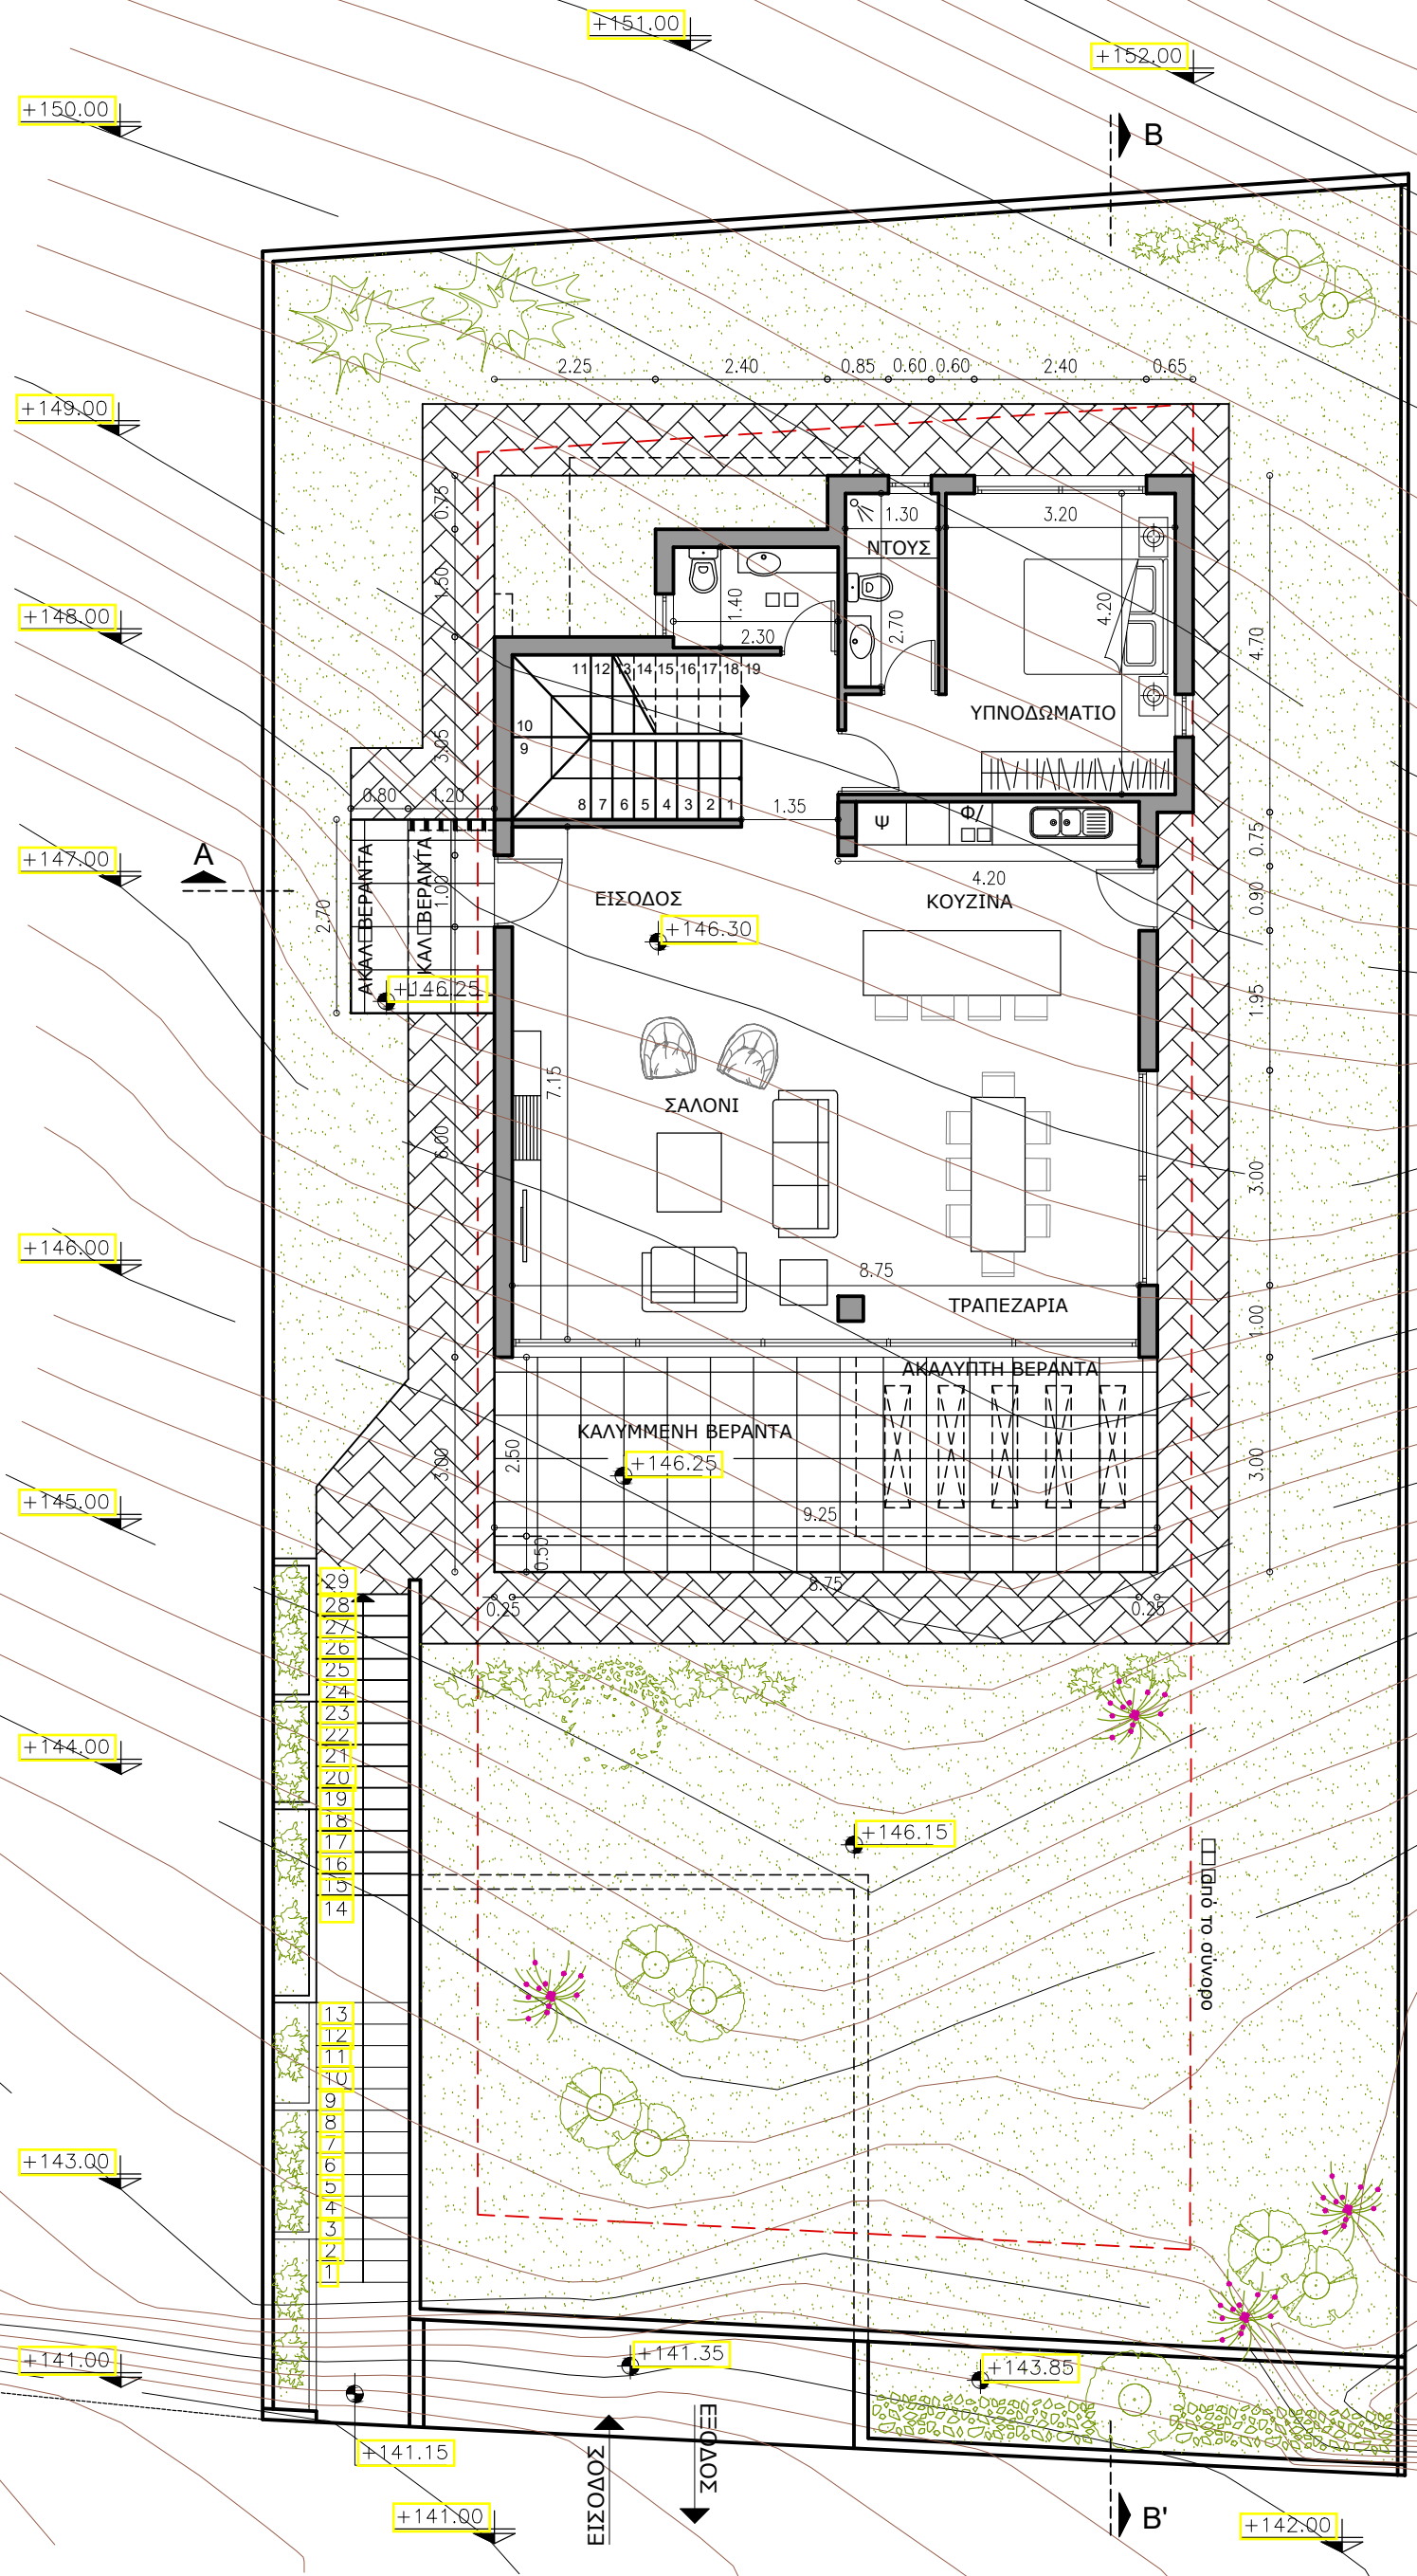

±0.00 ΠΡΟΤΕΙΝΟΜΕΝΑ ΥΨΟΜΕΤΡΑ
 ±0.00 ΥΦΙΣΤΑΜΕΝΑ ΥΨΟΜΕΤΡΑ

movere architects
 Θάλεια Λεμονάρη
 τηλ. 26923111
 email: info@movereearchitects.com

Ημερομηνία:
Ιούνιος 2023
 2406RE

Έργο:
ESTER RESIDENCES

ΧΩΡΟΤΑΞΙΚΟ
 Κλίμακα: 1:200 @A3
 Αρ. Σχεδίου: 01

±0.00 Προτεινόμενα υψόμετρα
 ±0.00 Υφιστάμενα υψόμετρα

Θάλεια Λεμονάρη
 τηλ. 26923111
 email: info@movereearchitects.com

Ημερομηνία:
Ιούνιος 2023
 2406RE

Έργο:
ESTER RESIDENCE 1
 Γεροσκήπου

ΚΑΤΟΨΗ ΙΣΟΓΕΙΟΥ
 Κλίμακα: **1:100 @A3** | Αρ. Σχεδίου: **02**

±0.00 Προτεινόμενα υψόμετρα
 ±0.00 Υφιστάμενα υψόμετρα

Θάλεια Λεμονάρη
 τηλ. 26923111
 email: info@movereearchitects.com

Ημερομηνία:
Ιούνιος 2023
 2406RE

Έργο:
ESTER RESIDENCE 1
 Γεροσκήπου

ΚΑΤΟΨΗ ΥΠΟΓΕΙΟΥ
 Κλίμακα: 1:100 @A3 | Αρ. Σχεδίου: 03